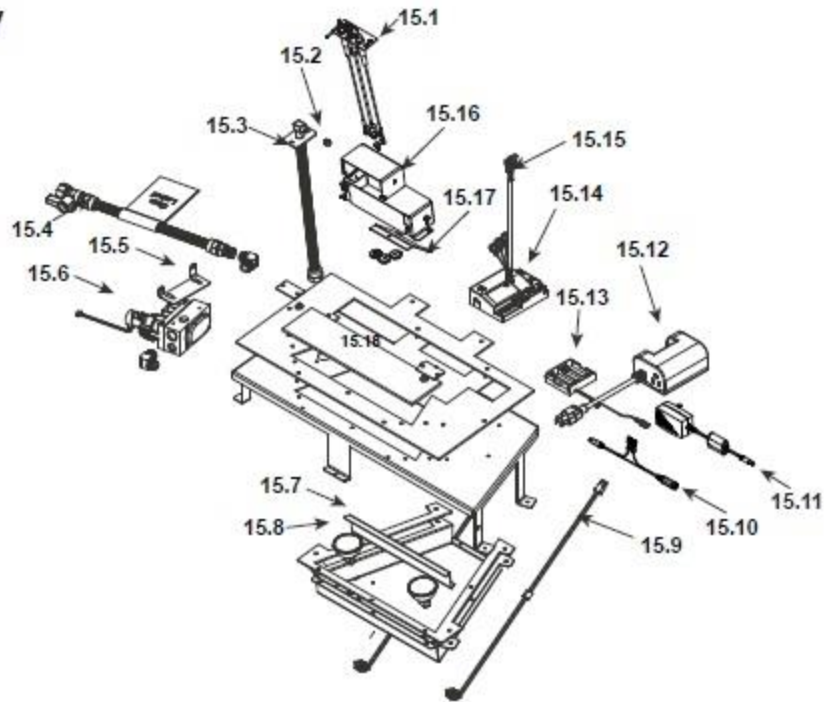

Quadra-Fire QFI30FB Fireplace Insert

Log Set Assembly

Woodman's Parts Plus  
[www.woodmanspartsplus.com](http://www.woodmanspartsplus.com)

ITEM	DESCRIPTION	COMMENTS	PART NUMBER
	Log Assembly		LOGS-QFI30FB
1	Log 1		SRV2221-703
2	Log 2		SRV2221-701
3	Log 3		SRV2221-702
4	Log 4		SRV2221-706
5	Log 5		SRV2221-704
6	Log 6		SRV2221-705
7	Log 7		SRV2221-707
8	Termination Plate Assembly		2201-012
	Gasket, Termination Plate		2201-401
	Slide Plate Handle		2019-201
9	Module Bracket		2201-137
10	Burner Assembly		2221-009
11	Media Tray		2201-112
12	Grate Assembly		2221-016
13	Glass Door Assembly		GLA-2201
14	Power Cord Assembly		2201-024
15	Valve Assembly		<b>Refer to valve page</b>
16	Aux Bracket		2201-157
17	RIV-NUT Bracket Assembly	Qty 2 req	2201-027
18	Blower Assembly		GFK-210-C
19	Cover Plate, Back		2202-104

## #15 Valve Assembly

ITEM	DESCRIPTION	COMMENTS	PART NUMBER
15.1	Pilot Assembly NG		2202-013
	Pilot Assembly LP		2202-014
15.2	Burner Orifice NG (#33C)		582-833
	Burner Orifice LP (#50C)		582-850
15.3	Flex Assembly		383-302A
15.4	Flex Ball Valve Assembly		2201-108
15.5	Valve Bracket		2202-108
15.6	Valve NG		2166-302
	Valve LP		2166-303
15.7	Air Passage Divider		2201-144
15.8	Ember Bulb	Qty 2 req	2201-150
15.9	Light Wire Assembly		2201-011
15.10	Reset Switch Wire		2326-135
15.11	Transformer, 6 Volt Wall		2326-131
15.12	Auxilliary Box		2166-335
	AUX Extension Wire		2201-155
15.13	**Battery Pack		2166-323
15.14	Module		2166-307
15.15	Wire Assembly		2201-304
15.16	Pilot Bracket		2201-025
15.17	Air Scoop		2201-156
15.18	Ember Glass		2201-115