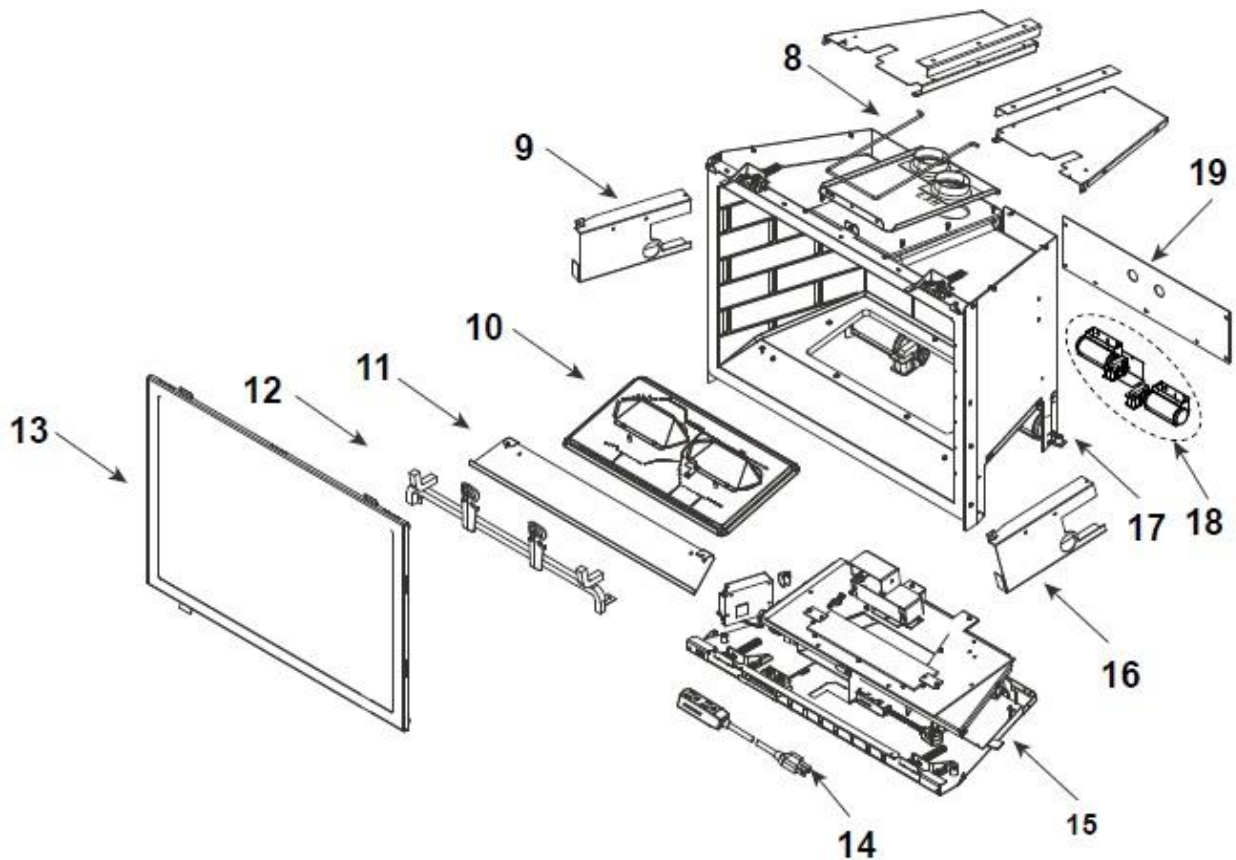

Quadra-Fire QFI30FB Fireplace Insert

Log Set Assembly

Woodman's Parts Plus  
[www.woodmanspartsplus.com](http://www.woodmanspartsplus.com)

ITEM	DESCRIPTION	COMMENTS	PART NUMBER
	Log Assembly		LOGS-QFI30FB
1	Log 1		SRV2221-703
2	Log 2		SRV2221-701
3	Log 3		SRV2221-702
4	Log 4		SRV2221-706
5	Log 5		SRV2221-704
6	Log 6		SRV2221-705
7	Log 7		SRV2221-707
8	Termination Plate Assembly		2201-012
	Gasket, Termination Plate		2201-401
	Slide Plate Handle		2019-201
9	Module Bracket		2201-137
10	Burner Assembly		2221-009
11	Media Tray		2201-112
12	Grate Assembly		2221-016
13	Glass Door Assembly		GLA-2201
14	Power Cord Assembly		2201-024
15	Valve Assembly		<b>Refer to valve page</b>
16	Aux Bracket		2201-157
17	RIV-NUT Bracket Assembly	Qty 2 req	2201-027
18	Blower Assembly		GFK-210-C
19	Cover Plate, Back		2202-104

## #15 Valve Assembly

ITEM	DESCRIPTION	COMMENTS	PART NUMBER
15.1	Pilot Assembly NG		2202-013
	Pilot Assembly LP		2202-014
15.2	Burner Orifice NG (#33C)		582-833
	Burner Orifice LP (#50C)		582-850
15.3	Flex Assembly		383-302A
15.4	Flex Ball Valve Assembly		2201-108
15.5	Valve Bracket		2202-108
15.6	Valve NG		2166-302
	Valve LP		2166-303
15.7	Air Passage Divider		2201-144
15.8	Ember Bulb	Qty 2 req	2201-150
15.9	Light Wire Assembly		2201-011
15.10	Reset Switch Wire		2326-135
15.11	Transformer, 6 Volt Wall		2326-131
15.12	Auxilliary Box		2166-335
	AUX Extension Wire		2201-155
15.13	**Battery Pack		2166-323
15.14	Module		2166-307
15.15	Wire Assembly		2201-304
15.16	Pilot Bracket		2201-025
15.17	Air Scoop		2201-156
15.18	Ember Glass		2201-115