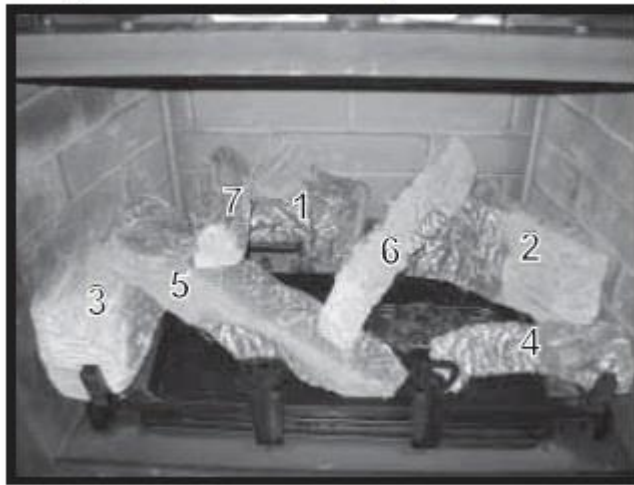

Quadra-Fire QFI30FB Fireplace Insert

Log Set Assembly

Woodman's Parts Plus  
[www.woodmanspartsplus.com](http://www.woodmanspartsplus.com)

ITEM	DESCRIPTION	COMMENTS	PART NUMBER
	Log Assembly		LOGS-QFI30FB
1	Log 1		SRV2221-703
2	Log 2		SRV2221-701
3	Log 3		SRV2221-702
4	Log 4		SRV2221-706
5	Log 5		SRV2221-704
6	Log 6		SRV2221-705
7	Log 7		SRV2221-707
8	Termination Plate Assembly		2201-012
	Gasket, Termination Plate		2201-401
	Slide Plate Handle		2019-201
9	Module Bracket		2201-137
10	Burner Assembly		2221-009
11	Media Tray		2201-112
12	Grate Assembly		2221-016
13	Glass Door Assembly		GLA-2201
14	Power Cord Assembly		2201-024
15	Valve Assembly		<b>Refer to valve page</b>
16	Aux Bracket		2201-157
17	RIV-NUT Bracket Assembly	Qty 2 req	2201-027
18	Blower Assembly		GFK-210-C
19	Cover Plate, Back		2202-104

## #15 Valve Assembly

ITEM	DESCRIPTION	COMMENTS	PART NUMBER
15.1	Pilot Assembly NG		2202-013
	Pilot Assembly LP		2202-014
15.2	Burner Orifice NG (#33C)		582-833
	Burner Orifice LP (#50C)		582-850
15.3	Flex Assembly		383-302A
15.4	Flex Ball Valve Assembly		2201-108
15.5	Valve Bracket		2202-108
15.6	Valve NG		2166-302
	Valve LP		2166-303
15.7	Air Passage Divider		2201-144
15.8	Ember Bulb	Qty 2 req	2201-150
15.9	Light Wire Assembly		2201-011
15.10	Reset Switch Wire		2326-135
15.11	Transformer, 6 Volt Wall		2326-131
15.12	Auxilliary Box		2166-335
	AUX Extension Wire		2201-155
15.13	**Battery Pack		2166-323
15.14	Module		2166-307
15.15	Wire Assembly		2201-304
15.16	Pilot Bracket		2201-025
15.17	Air Scoop		2201-156
15.18	Ember Glass		2201-115