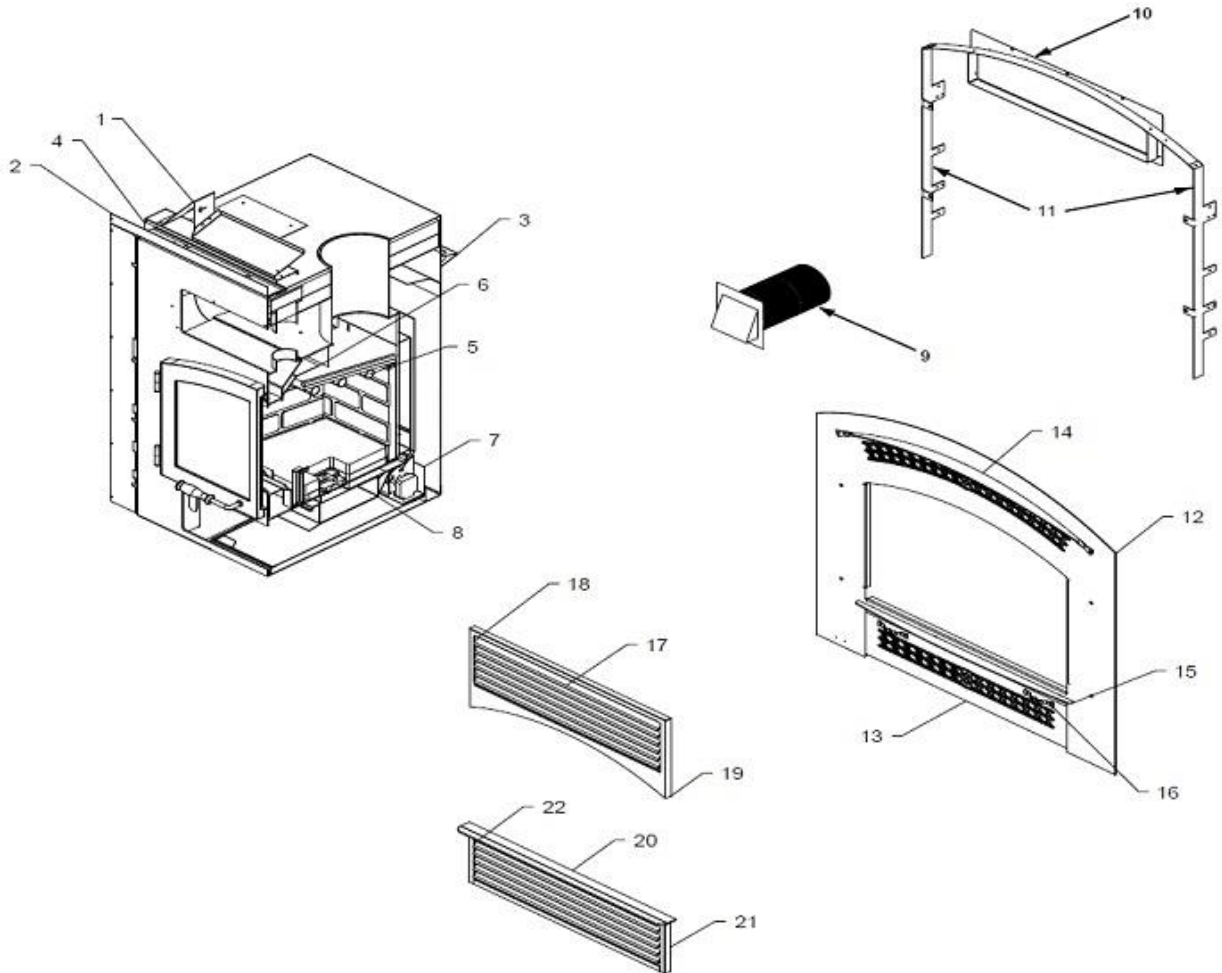

Regency EX90 Wood Fireplace Parts List

PARTS LIST- FIREBOX & BODY

Part #	Description	Part #	Description
1) 001-127	Heat Deflector Top	10) 001-537	Grill Duct - Top
001-128	Stand Off Top - Right Side	11) 001-042	Facing Guide - Right Side
001-129	Stand Off Top - Left Side	001-043	Facing Guide - Left Side
001-130	Support Top Stand Off	001-921	Surround Black
2) 001-122	Nailing Strip - Top	12)	Surround
001-123	Nailing Strip - Right	13)	Lower Grille Surround
001-124	Nailing Strip - Left	14)	Hood - Surround
001-302	Nailing Strip Spacer	15)	Ashlip - Surround
3) 001-125F	Stand Off Sides	16) 790-083	Handles
001-273F	Stand Off Back	001-931	Flush Black
4) 001-274	Top Stand Off Insulation	17)	Louver Classic Unit
5) 001-953	Air Tube (Each)	18)	Louver Support Frame - Top Grille
6) 001-161	Smoke Deflector	19)	Boarder Frame - Top Grille
7) 910-142	Thermodisc 60T12	20)	Ashlip Classic Wood Fireplace
910-175/P	Fan Jakel (AX3088)	21)	Border Frame - Bottom Grille
910-330	Variable Switch	22)	Louver Support Frame - Bottom Grille
8) 001-911	Ash Drawer Complete		
	Shelf Ash Drawer		
	Ash Drawer		
	Ash Drawer Lid		
942-110	Ash Plug		
820-375	Ash Hole Cover Plate		
	Retainer Plate		
9) 948-326	Intake Pipe 6"		
948-327	Intake Pipe Insulation		
948-416	6" Outside Air Kit		