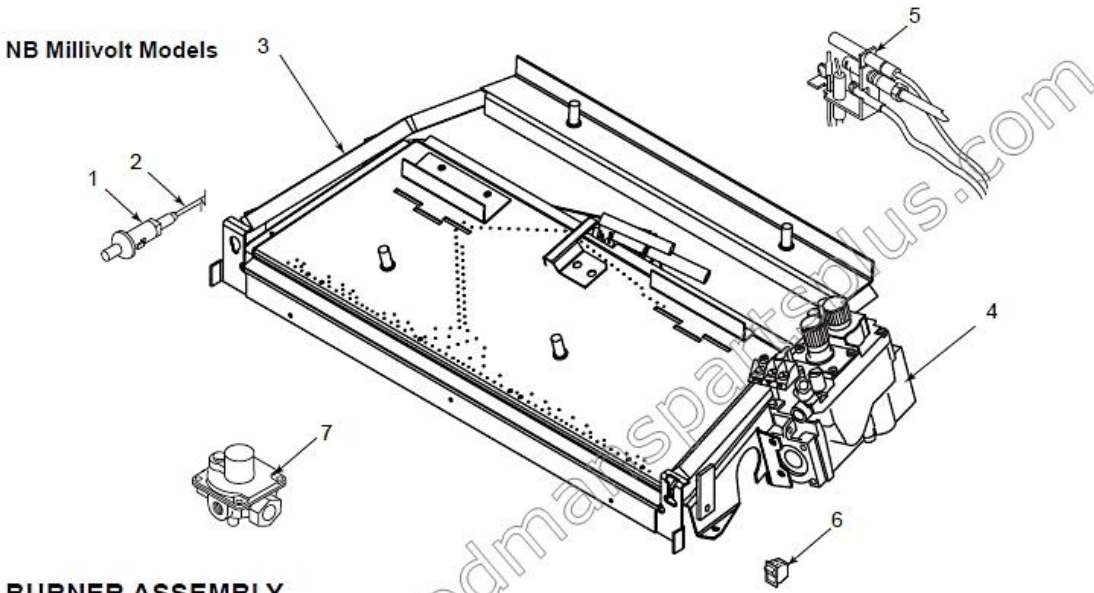

Majestic Highland Oak Parts List

BURNER ASSEMBLY

BURNER ASSEMBLY

Ref.	Description	Qty	18NBMV		24NBMV	
			Natural	Propane	Natural	Propane
1.	Piezo Ignitor	1	14D0503	014D0503	14D0503	14D0503
2.	Piezo Wire	1	00K0632	00K0632	00K0632	00K0632
3.	Burner	1	81D2004	81D2010	81D0515	81D0504
4.	Control Valve	1	14D0467	14D0468	14D0467	14D0468
5.	ODS Pilot Assy.	1	14D0473	14D0477	14D0473	14D0477
6.	On/Off Switch	1	32D0232	32D0232	32D0232	32D0232
7.	Pilot Regulator	1	14D0469	--	14D0469	--

HIGHLAND OAK REFRACTORY LOGS

Item Description	Qty.	HO18-R	HO18-F	HO24-R	HO24-F	HO30-R	HO30-F
1. Ember Chunk	1	81D0110	81D0109	81D0110	81D0109	81D0110	81D0109
2. Right Front Log	1	81D0011	81D0035	81D0019	81D0043	81D0027	81D0051
3. Right Rear Log	1	81D0012	81D0036	81D0020	81D0044	81D0028	81D0052
4. Left Rear Log	1	81D0013	81D0037	81D0021	81D0045	81D0029	81D0053
5. Left Front Log	1	81D0014	81D0038	81D0022	81D0046	81D0030	81D0054
6. Left Top Log	1	81D0015	81D0039	81D0023	81D0047	81D0023	81D0047
7. Right Top Log	1	81D0016	81D0040	81D0024	81D0048	81D0024	81D0048
8. Right Front Log	1	81D0017	81D0041	81D0025	81D0049	81D0025	81D0049