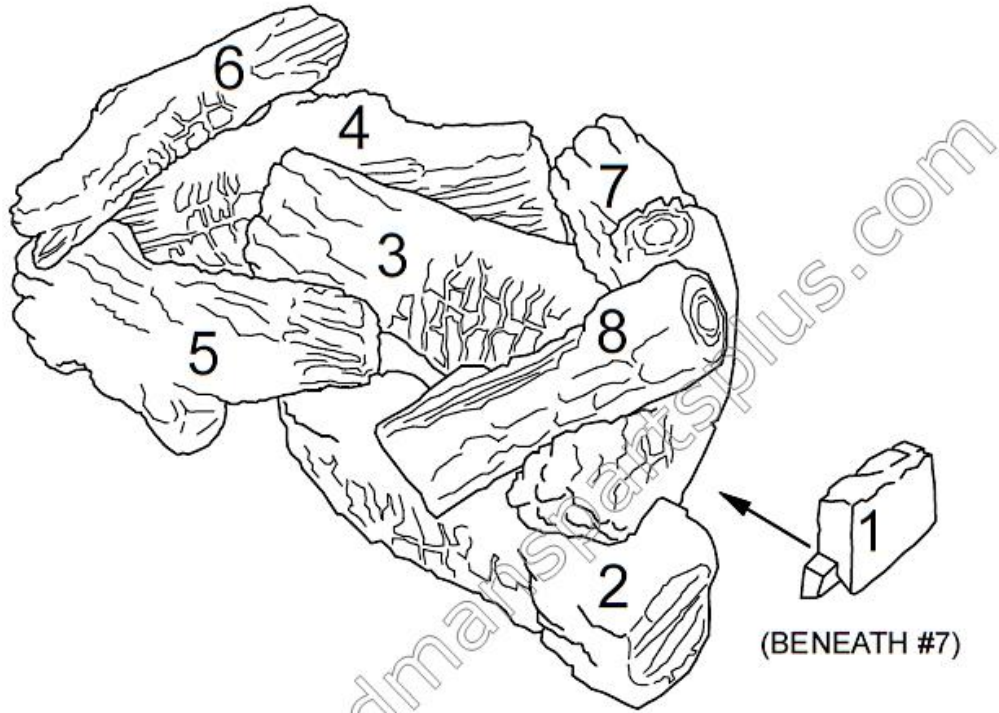

Majestic Highland Oak Parts List

BURNER ASSEMBLY

BURNER ASSEMBLY

Ref.	Description	Qty	18NBMV		24NBMV	
			Natural	Propane	Natural	Propane
1.	Piezo Ignitor	1	14D0503	014D0503	14D0503	14D0503
2.	Piezo Wire	1	00K0632	00K0632	00K0632	00K0632
3.	Burner	1	81D2004	81D2010	81D0515	81D0504
4.	Control Valve	1	14D0467	14D0468	14D0467	14D0468
5.	ODS Pilot Assy.	1	14D0473	14D0477	14D0473	14D0477
6.	On/Off Switch	1	32D0232	32D0232	32D0232	32D0232
7.	Pilot Regulator	1	14D0469	--	14D0469	--

HIGHLAND OAK REFRACTORY LOGS

Item Description	Qty.	HO18-R	HO18-F	HO24-R	HO24-F	HO30-R	HO30-F
1. Ember Chunk	1	81D0110	81D0109	81D0110	81D0109	81D0110	81D0109
2. Right Front Log	1	81D0011	81D0035	81D0019	81D0043	81D0027	81D0051
3. Right Rear Log	1	81D0012	81D0036	81D0020	81D0044	81D0028	81D0052
4. Left Rear Log	1	81D0013	81D0037	81D0021	81D0045	81D0029	81D0053
5. Left Front Log	1	81D0014	81D0038	81D0022	81D0046	81D0030	81D0054
6. Left Top Log	1	81D0015	81D0039	81D0023	81D0047	81D0023	81D0047
7. Right Top Log	1	81D0016	81D0040	81D0024	81D0048	81D0024	81D0048
8. Right Front Log	1	81D0017	81D0041	81D0025	81D0049	81D0025	81D0049