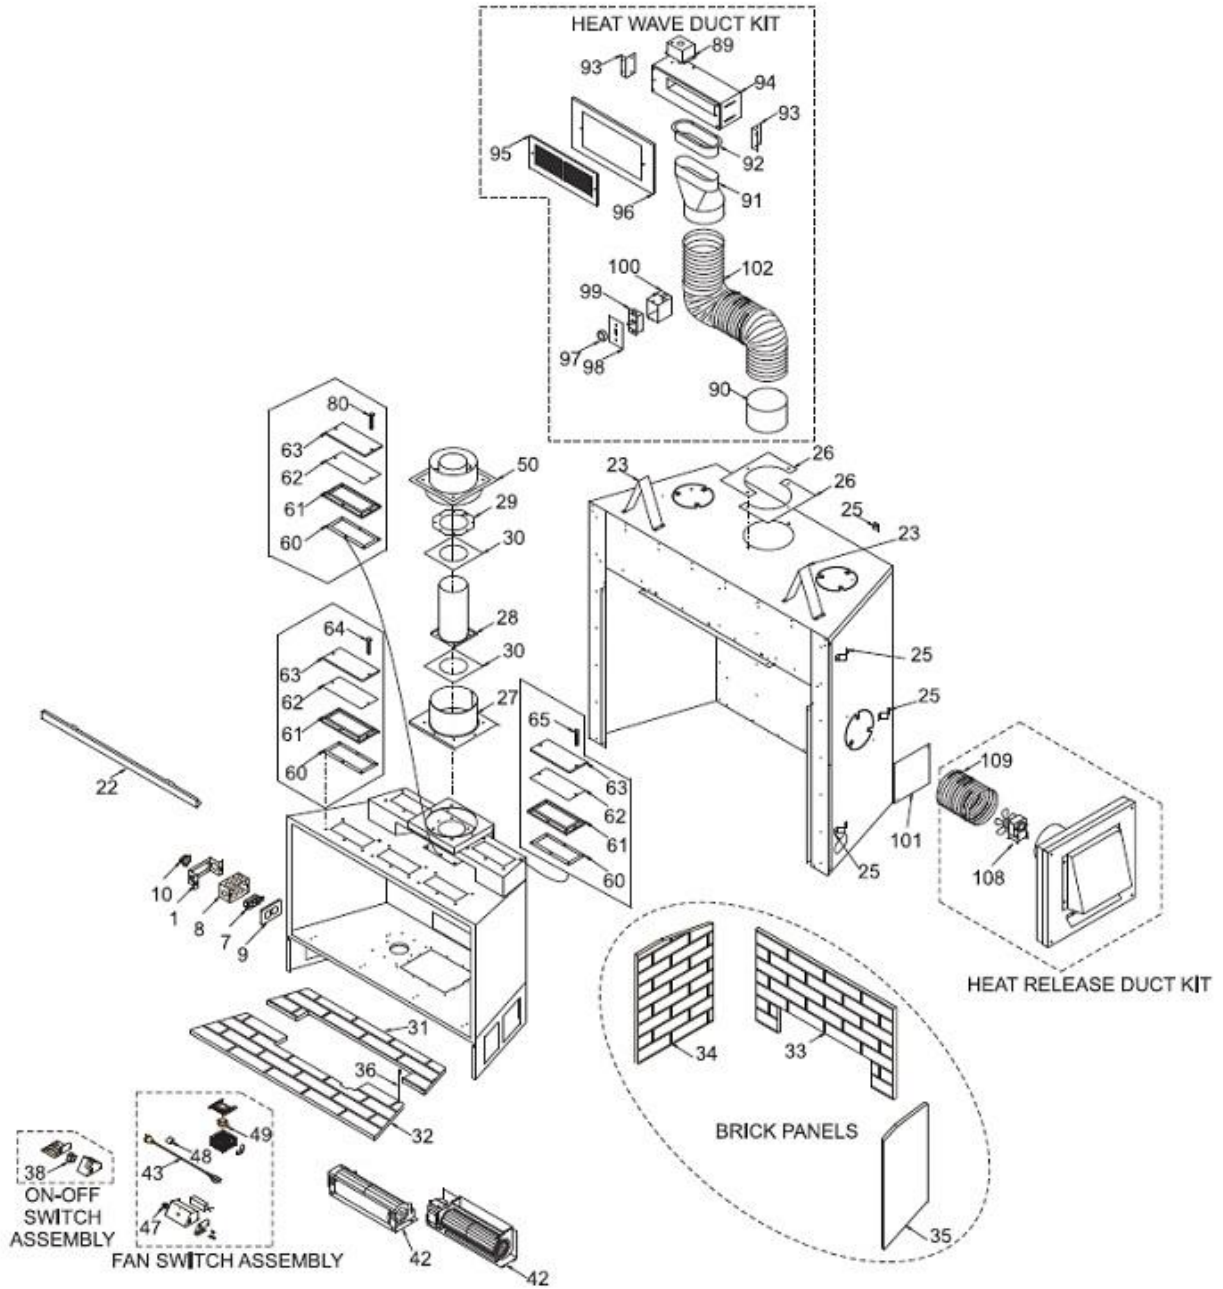

Regency Excalibur P95-4 Gas Fireplace

	Part #	Description
1)	430-129	Receptacle Box Mount
2)	*	Thermodisc Bracket
7)	910-428	Duplex Receptacle
8)	910-429	Box - Receptacle
9)	910-430	Cover - Receptacle
10)	904-687	Clamp Connector
22)	770-033	Baffle Guide
23)	780-011	Standoff - Top
25)	770-074	Standoff
26)	770-128	Sealing Plate
27)	*	Outer Flue Collar
28)	*	Inner Flue Collar Assy
29)	*	Flue Mounting Bracket
30)	*	Gasket for Flue Collar
	773-528	Brick Panel Base (set of 3)
31)	*	Brick Panel - Base Rear
32)	*	Brick Panel - Base Front
	770-901	Brick Panel Set - Standard Brown
	770-902	Brick Panel Set - Standard Red
	770-903	Brick Panel Set - Herringbone Brown
33)	*	Brick Panel - Back
34)	*	Brick Panel - Left
35)	*	Brick Panel - Right
36)	904-716	#10 x 5/8" Butt Spacer
	511-031	Brick Panel Clip

Part #	Description
38) 432-967	Burner ON/OFF Switch Assy
910-241	Burner ON/OFF - Switch
910-899	Wire Harness - Valve to Burner
42) 430-517/P	Fan Assembly (120 Volts)
910-331/P	Fan Motor (120 Volts)
770-523	Fan Switch Assembly
43) 910-813	Power Cord (120 Volts)
46) 910-330	Fan Speed Control Switch
47) 904-586	Knob - Speed Control
48) 910-199	Wire Holder Clip
49) 910-142	Thermodisc-Fan Auto On/Off
910-878	Wire Harness - Twin Fan Cable
50) 770-994	Dura-Vent Adaptor (Optional)
60) W260260	Top Relief Frame Gasket
61) 942-117	Top Relief Plate Frame
62) W260280	Top Relief Plate Gasket
63) 770-066	Top Relief Plate
64) *	Hex Cap Screw 1/4 20NC 3.5
65) *	Hex Cap Screw 1/4 20NC 2.0
80) *	Hex Cap Screw 1/4 20NC 1.75
946-556	Heat Wave Duct Kit (Optional)
89) 946-004	Junction Box
90) 946-000	Round Duct Adaptor
91) 946-002	Round to Oval Adaptor
92) 946-001	Oval Duct Adaptor
93) 946-007	Angle Bracket