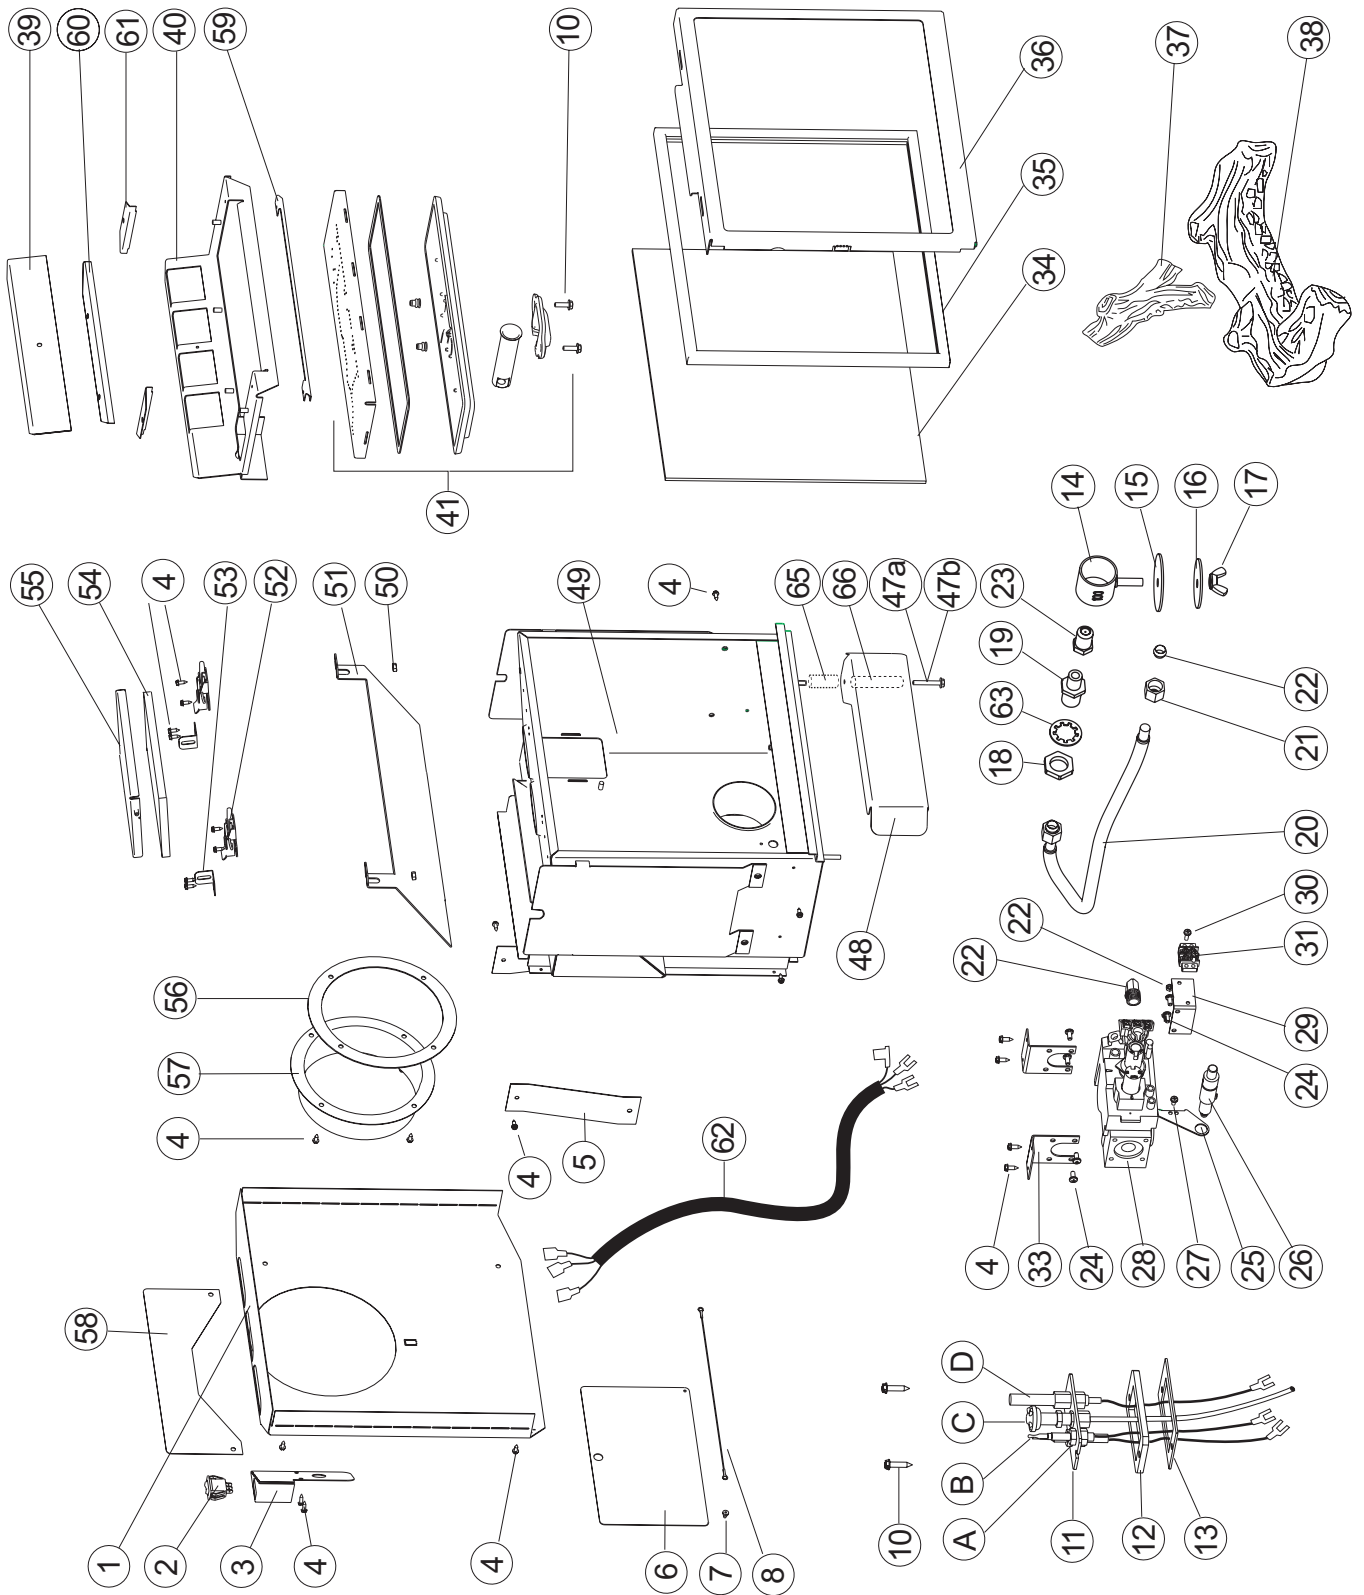

Parts List - GF 100 DV II Nordic QT Parts List

Parts List - GF 100 DV II Nordic QT Parts List

Part Description	Part Number
1. Rear Shroud, Matte Black	22055592
Rear Shroud, Jøtul Iron	22055585
2. Burner Control Switch	129123
3. Switch Box, Matte Black	22092592
Switch Box, Jøtul Iron	22092585
4. Sheet Metal Screw, #8 x 1/2"	117117
5. Air Diverter.....	220981
6. Rating Plate.....	220920
7. Rivet, 1/8"	117946
8. Lanyard Cable	129159
9. Bolt, M6 x 20	117117
10. Screw, #8 x 3/4" Hex	117986
11. Pilot Assembly.....	129471
A. Electrode.....	129765
B. Thermocouple	129766
C. Pilot Line w/ Fittings.....	129446
D. Thermopile.....	3094527
12. Pilot Spacer	220546
13. Pilot Gasket.....	129670
14. Air Shutter.....	220928
15. Air Shutter Gasket.....	221107
16. Wing Nut	117975
17. Washer, 25 x 1 1/2".....	118029
18. Jam Nut	129152
19. Orifice Holder	220643
20. Main Gas Flex Tube	129390
21. Compression Nut.....	129464
22. Compression Sleeve.....	129463
23. Burner Orifice, #48 NG / GF100.....	129407
Burner Orifice, #56 LP / GF100	129466
Burner Orifice, #46 NG / GF200	220975
Burner Orifice, 1.20 LP / GF200.....	221185
24. Screw, 10-32 x 3/8" Phillips	117911
25. Ignitor Bracket.....	3902576
26. Ignitor.....	3902573
27. Screw, M4 x 8 Phillips	117920
28. Gas Valve, 50% TD/ HiTemp - NG.....	222263
29. Terminal Block Bracket.....	220930
30. Screw, M4 x 12 Phillips	117921
31. Terminal Block, 2 Pole	129154
32. Nut, M4 Hex.....	117922
33. Valve Retainer.....	220924
34. Glass, Ceramic	220576
35. Glass Gasket, Tadpole	129124
36. Glass Frame, Matte Black	22136592
Glass Frame, Jøtul Iron	22136585
Glass Replacement Kit	155599